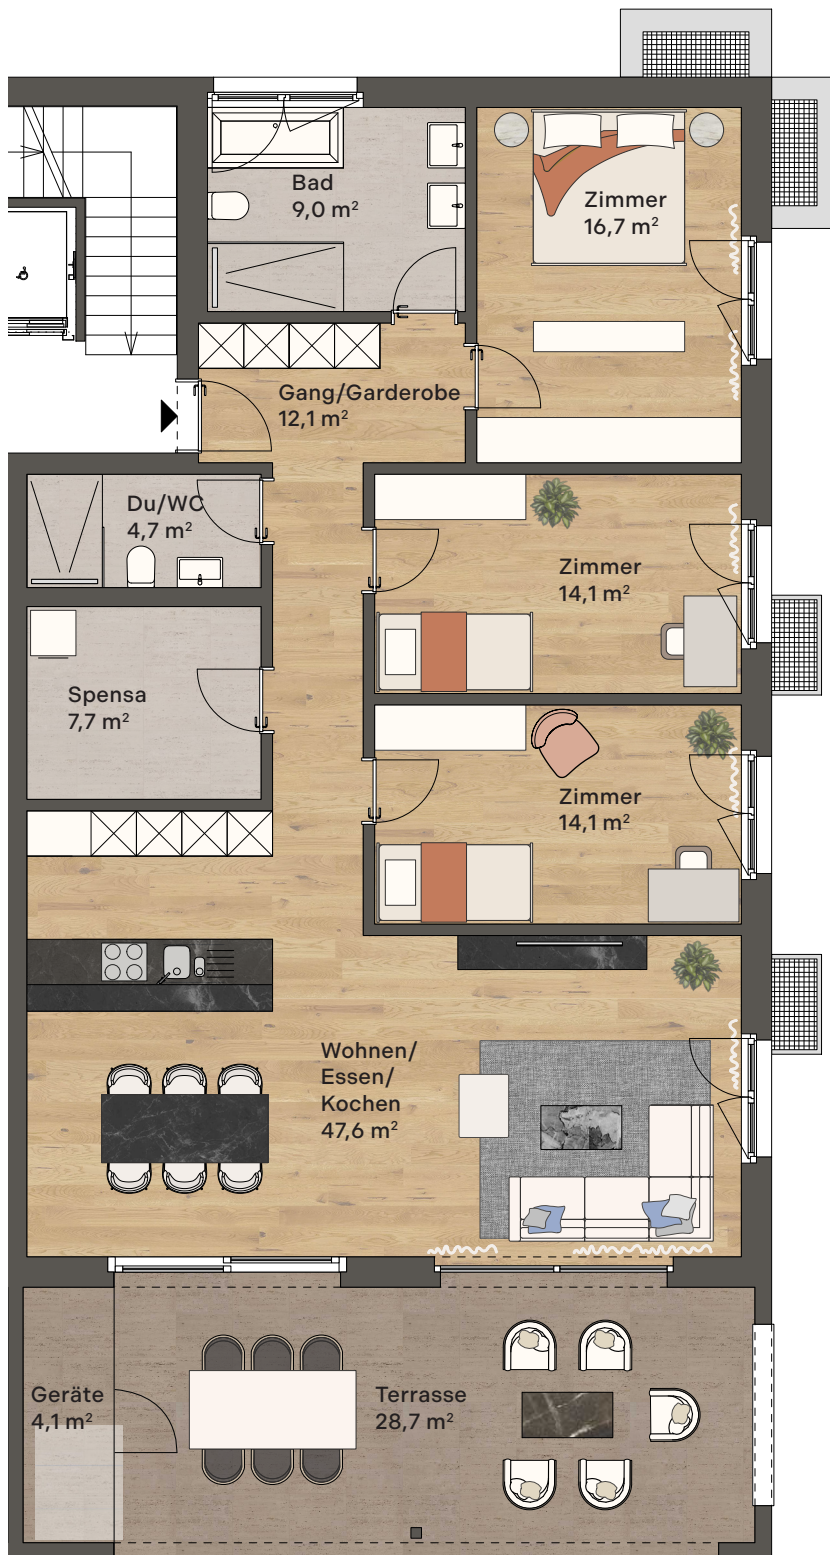

Wohnung 1

Erdgeschoss
4 ½ Zimmer

Wohnung	126,0 m ²
Terrasse	32,8 m ²
Garten	88,4 m ²
Keller	7,3 m ²

Mst: 1:100